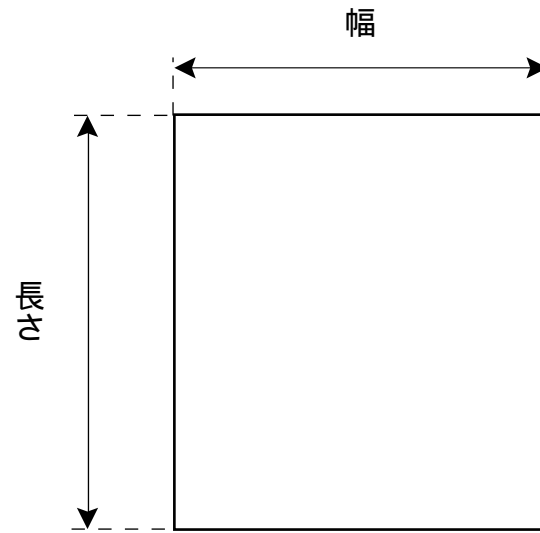

中帯巻き

帯の長さは巻く箸によって変わります (45^{cm} ~ 55^{cm})
帯の幅は自由です